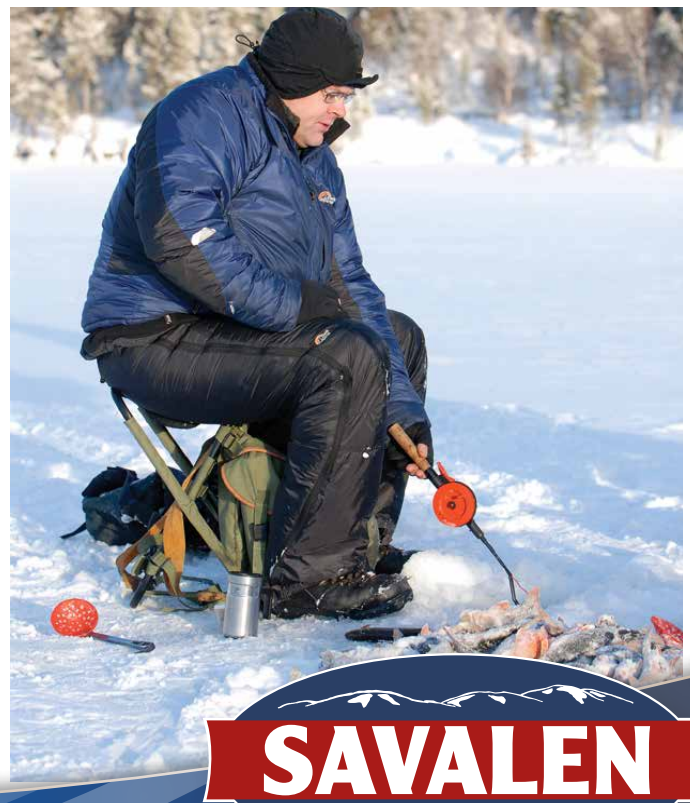

SAVALEN

OPPLEVELSER OG EVENTYR

BOOKING: 62 47 17 17
www.savalen.no