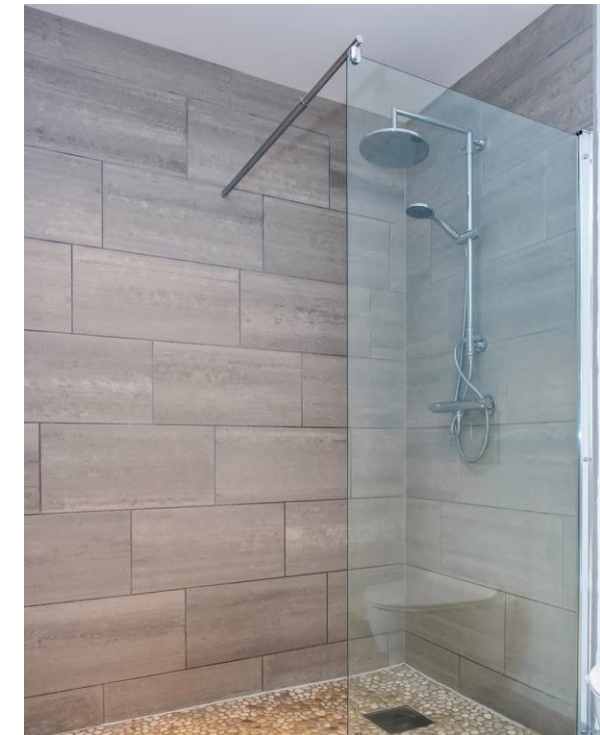

Dusj: Glassvegg